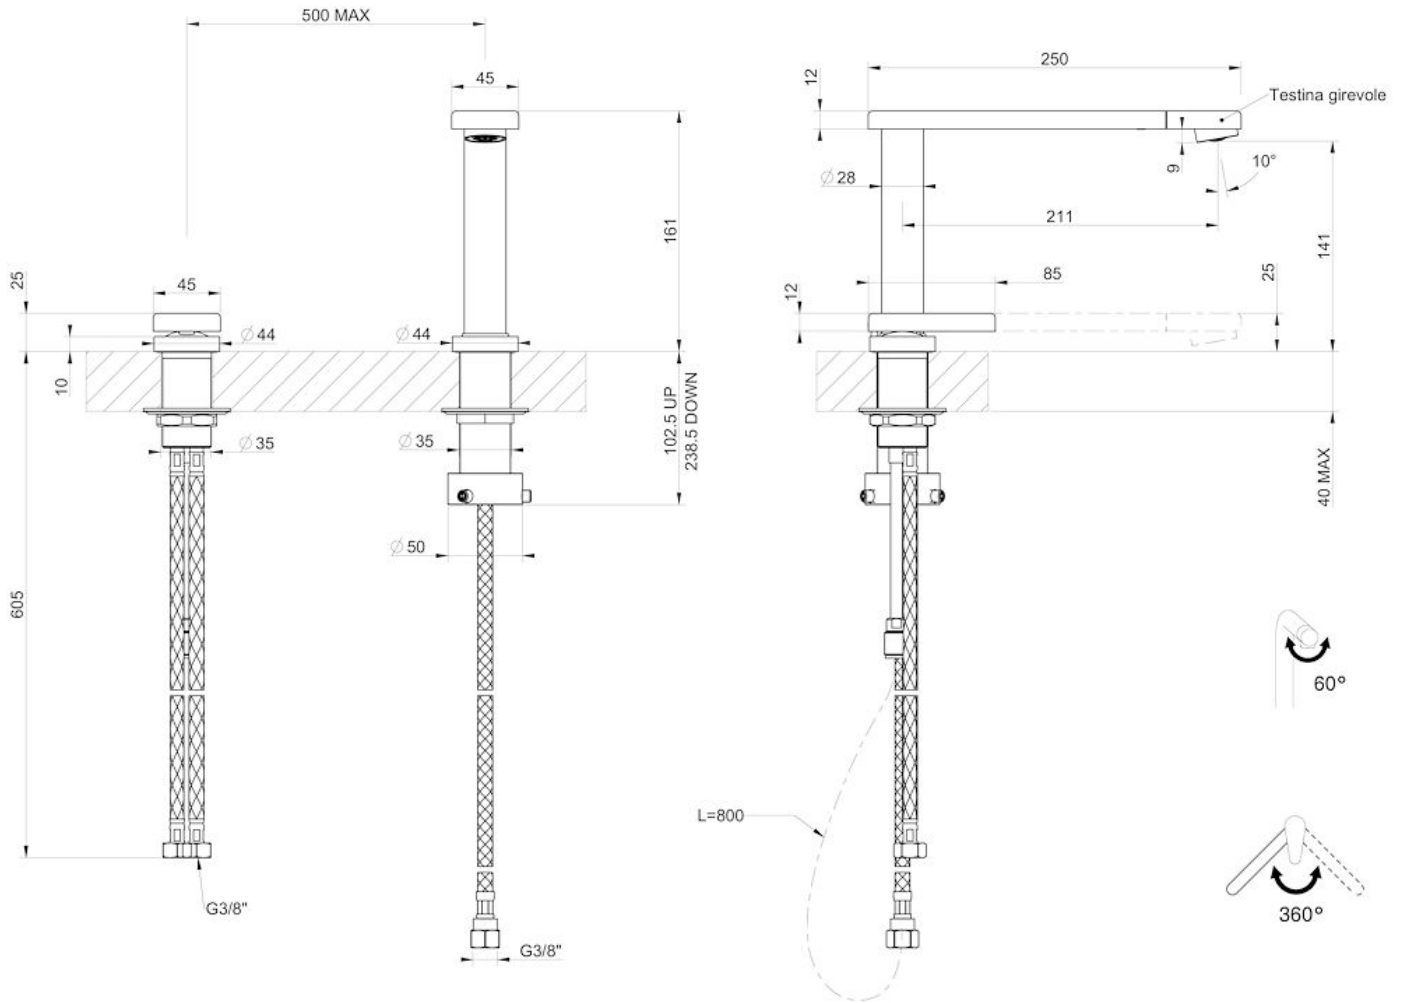

PIANO

Mitigeurs

Code: R499 F00

MITIGEUR PIANO

CARACTÉRISTIQUES

BEC ESCAMOTABLE

Caractéristique qui permet de prévoir l'évier devant une fenêtre, de façon à profiter de la lumière naturelle.

PLAQUE DE MARQUAGE

Tous les mitigeurs Foster sont équipés d'une plaque de renforcement qui assure une parfaite stabilité sur tout évier.

ROTATION CHEMINÉE

Tous les mitigeurs sont équipés d'un grand angle de rotation. Certains modèles permettent une rotation complète à 360°.

DÉTAILS

Type de mitigeur

Mitigeur à bec pivotant dissimulé, avec télécommande

Matériau

Laiton

Textures

Chrome

Angle de rotation

360°

Base d'appui \varnothing 44 mm

Cartouche À disques céramiques

Distance trous Voir "Dessin d'encastrement"

Double trous Kit nécessaire

Trou mitigeur \varnothing 35mm

Épaisseur maximale du top 40mm

DESSINS TECHNIQUES